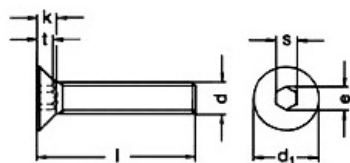

PRODUCT SHEET

Description:

Insex Screw, M6x16mm, Stainless Steel A2, DIN 7991, W/Hex

Item number:

12.04.300-5

Units	Box	Carton	HS Code	Barcode
Pcs.	500	4000	7318155290	 5704866444705

d	M 6
l	16
b	16
d1 max.	12
e	4,58
k max.	3,3
s	4
t	2,5